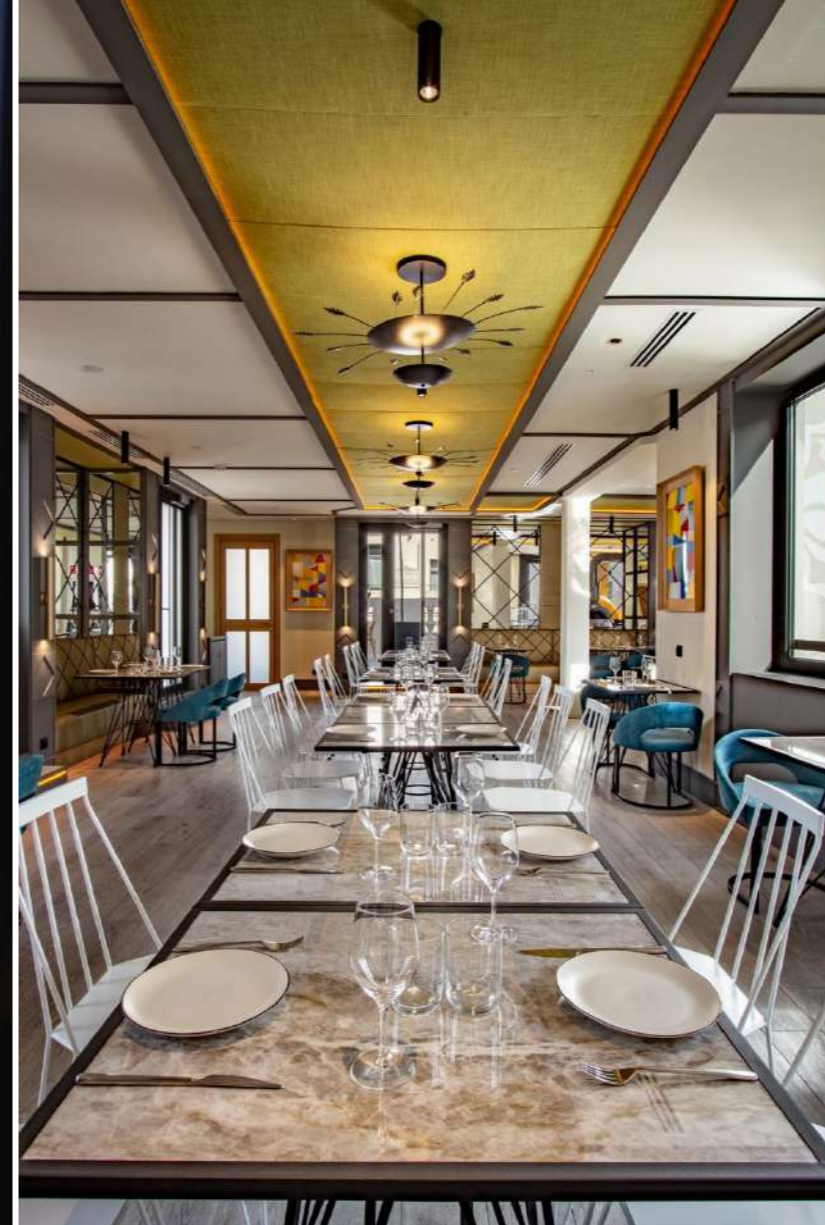

Montaje: Cóctel | *Set up:* Cocktail
Interior *Inside:* 116m2 - 50 pax
Exterior *Outside:* 97m2 - 70 pax

FUTBOLÍN

Luz natural *Natural light*

Montaje: Cóctel | *Set up:* Cocktail

Interior *Inside:* 15 pax

VIP 1

Luz natural *Natural light*

Pantalla Full HD 49" *49" Full HD Screen*

Montaje: Imperial | *Set up:* Board room

Interior *Inside:* 10 pax

PIZZERÍA

2 Pantallas LED 49" Full HD bajo disponibilidad 2 Full HD 89"Screen upon availability