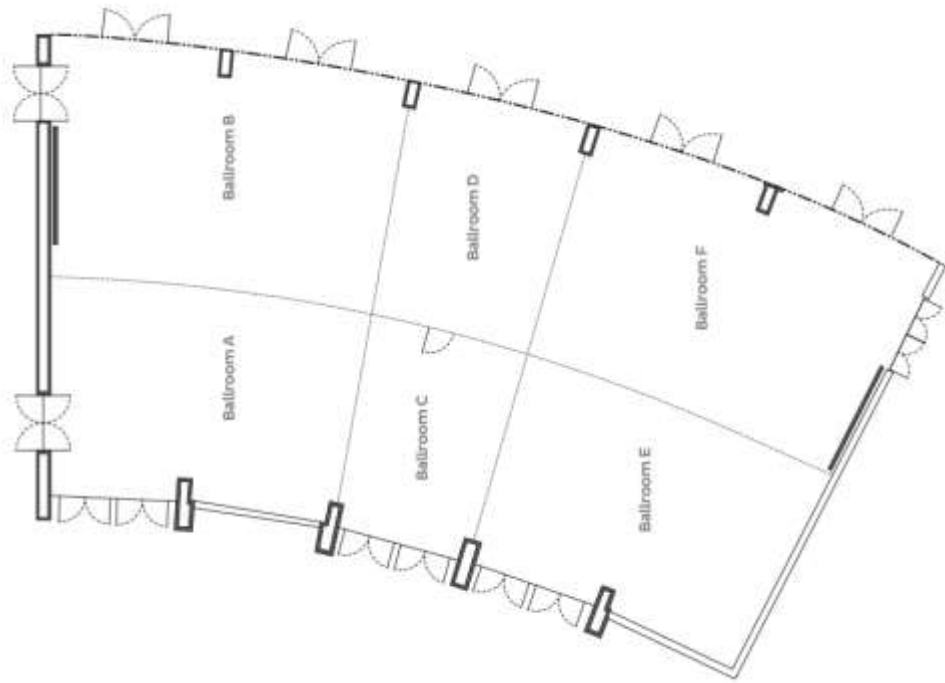

OUTDOOR
POOL

TENNIS COURT

ROOM
SERVICE

LAUNDRY
SERVICE

PARKING

ROOMS	AREA	HEIGHT	DIMENSIONS	NATURAL LIGHTING	AC	CLASSROOM CAPACITY	THEATRE CAPACITY	BANQUET CAPACITY	U SHAPE	RECEPTION CAPACITY
	(m2)	(m)	LxW (m)	Y/N	Y/N					
BALL ROOM ATLÂNTICA	480 m2	5 m	30 x 16	Y	Y	312	450	360	180	500
ATLÂNTICA A	84 m2	5 m	12 x 7	N	Y	36	64	60	24	90
ATLÂNTICA B	105 m2	5 m	12,5 x 8,4	Y	Y	45	80	80	30	120
ATLÂNTICA C	42 m2	5 m	6 x 7	N	Y	18	24	30	15	35
ATLÂNTICA D	55 m2	5 m	6,5 x 8,4	Y	Y	18	32	40	15	40
ATLÂNTICA E	84 m2	5 m	12 x 7	N	Y	36	64	60	24	90
ATLÂNTICA F	105 m2	5 m	12,5 x 8,4	Y	Y	45	80	80	36	120

PESTANA
VILA SOL - VILAMOURA
PREMIUM
GOLF & SPA RESORT
ALGARVE • PORTUGAL

ROOMS	AREA	HEIGHT	DIMENSIONS	NATURAL LIGHTING	AC	CLASSROOM CAPACITY	THEATRE CAPACITY	BANQUET CAPACITY	U SHAPE	RECEPTION CAPACITY
	(m2)	(m)	LxW (m)	Y/N	Y/N					
RIA FORMOSA	18 m2	2,7 m	5 x 3,5	N	Y	-	15	10	-	10
ANCÃO	18 m2	2,7 m	10,3 x 3,5	N	Y	-	15	10	-	10
ALMARGEM	36 m2	2,7 m	8,7 x 4,6	N	Y	12	32	20	15	20
PÁTIO DAS LARANJEIRAS	500 m2	6,5 m	30 x 16	Y	Y	312	450	360	180	500

PESTANA
VILA SOL - VILAMOURA
PREMIUM
GOLF & SPA RESORT
ALGARVE · PORTUGAL

PESTANA
VILA SOL-VILAMOURA
 PREMIUM
 GOLF & SPA RESORT
 ALGARVE · PORTUGAL

ROOMS	AREA	HEIGHT	NATURAL LIGHTING	CLASSROOM CAPACITY	THEATRE CAPACITY	BANQUET CAPACITY	U SHAPE	RECEPTION CAPACITY
	(m2)	(m)	Y/N					
RESTAURANT INTERIOR *	130 m2	5 m	Y	36	90	110	30	140
RESTAURANT EXTERIOR	400 m2	-	Y	-	-	100	-	420
CLUB HOUSE **	700 m2	-	Y	-	-	140 + 300	-	720